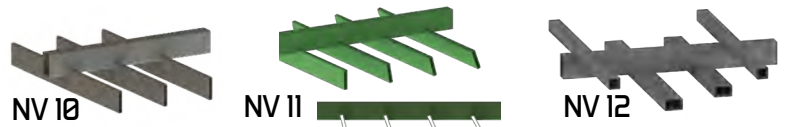

PORTAILS BATTANTS NV DIAGO EVO MANUELS

CARACTERISTIQUES TECHNIQUES

DESCRIPTION

Assemblage par soudures.
 Double lisse basse pour la sécurité.
 Garnissage barreaux de type NV10, NV11 ou NV12, soudés sur cadre avec interpénétration des profils.
 Espacement de 110 mm maxi.
 L'ensemble est galvanisé à chaud au trempé après fabrication.
 Poteaux acier en tube carré.
 Pivots graisseur $\varnothing 25$ réglable dans les deux sens.
 Fermeture par serrure encastrée à cylindre européen.
 Verrou de pied sur chaque vantail assurant le maintien en ouverture ou fermeture.
 Livré avec 3 arrêts de verrou
 - 1 central pour fermeture
 - 2 latéraux pour ouverture
 Boulonnerie en acier inox.

3 GARNISSAGES RÉALISABLES:

NV 10

Barreaux rectangulaires 50x10

NV 11

Barreaux rectangulaires 50x10 inclinés

NV 12

Barreaux rectangulaires 25x25 et 40x27

	Entre poteaux (m)		
	1 <EP ≤ 5	5 <EP ≤ 6	6 <EP ≤ 7
	Sections (mm x mm)		
	HS ≤ 2 000	HS ≤ 2000	HS ≤ 2000
Traverse haute et inter	TR50x30	TR50x30	TR60x40
Traverse basse	TC50x50	TC60x60	TR120x60
Montants pivots	TC60x60	TC60x60	TR120x60
Montant inter	-	TR60x40	TR60x40
Montant serrure	TC60x60	TC60x60	TC60x60

OPTIONS

Vantaux inégaux
 Autres serrures
 Ouverture extérieure

DIMENSIONS

	Largeur Entre Poteaux	Passage libre	Hauteur Hors Sol (m)	Section Poteaux (en mm)
Portails (2 vantaux)	3,100	2,765	1,000*	120x120
	4,044	3,709	1,250*	
	5,166	4,831	1,500*	
	6,000	5,665	1,750	140x140
	7,000	6,665	2,000	

ASSORTIS À NOS GRILLES
 5 hauteurs - 5 largeurs

LES + PRODUIT ...

ASSORTIS AUX GRILLES DIAGO EVO
 GALVANISATION À CHAUD
 DOUBLE LISSE BASSE POUR LA SÉCURITÉ
 DES PIEDS
 MODÈLES ORIGINAUX

Vide sous vantail de 7 cm